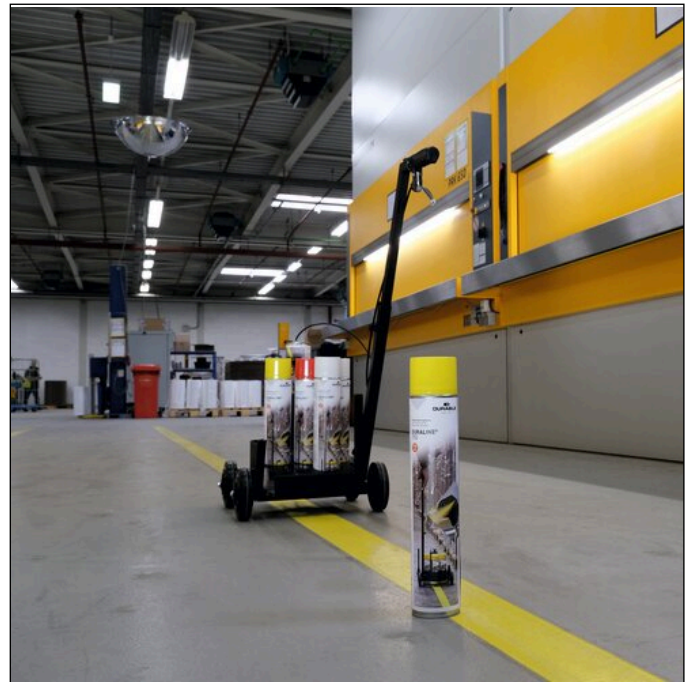

Markeringspray DURALINE® 750

Artikel nr.	114002	Antal salgsheder	1 Piece
Farve	White	Salgshed EAN	4005546742212
Emballageenhed	stk	Emballagevægt (brutto)	833 G
Basis EAN	4005546742212	Oprindelsesland	DE

Produkt beskrivelse

- Permanent gulvmarkeringspray til indendørs og udendørs brug
- Produktet er udviklet til arbejdsmiljøer som lager, logistikcentre, produktionsarealer samt parkeringspladser, lastezoner, skolegårde og cykelstier
- Overfladen, der skal sprøjtes, skal være fri for støv, fedt og andre forurenende stoffer.
- Produktet fungerer bedst ved temperaturer mellem +5 °C og +40 °C
- En sprayflaske rækker til op til 100 meter, afhængigt af linjebredde, underlag og sprøjtehastighed
- Fås i signalfarver: hvid (RAL 9003), rød (RAL 3001) og gul (RAL 1003)

Produkt detaljer

Udvendig højde (mm)	340
Udvendig Ø (mm)	63
Påfyldningsmængde / påfyldningsmængde til	750 ml
Brand	DURABLE
Anvendelsesområde	Garageområde, kørselsområde