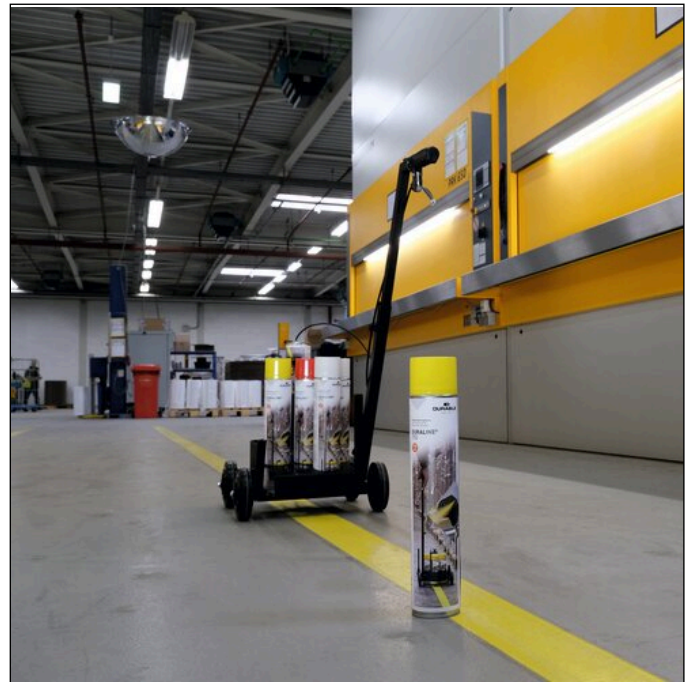

# Markeringspray DURALINE® 750

Artikel nr.	114004	Antal salgsheder	1 Piece
Farve	Yellow	Salgshed EAN	4005546742236
Emballageenhed	stk	Emballagevægt (brutto)	833 G
Basis EAN	4005546742236	Oprindelsesland	DE

## Produkt beskrivelse

- Permanent gulvmarkeringspray til indendørs og udendørs brug
- Produktet er udviklet til arbejdsmiljøer som lager, logistikcentre, produktionsarealer samt parkeringspladser, lastezoner, skolegårde og cykelstier
- Overfladen, der skal sprøjtes, skal være fri for støv, fedt og andre forurenende stoffer.
- Produktet fungerer bedst ved temperaturer mellem +5 °C og +40 °C
- En sprayflaske rækker til op til 100 meter, afhængigt af linjebredde, underlag og sprøjtehastighed
- Fås i signalfarver: hvid (RAL 9003), rød (RAL 3001) og gul (RAL 1003)

## Produkt detaljer

Udvendig højde (mm)	340
Udvendig Ø (mm)	63
Påfyldningsmængde / påfyldningsmængde til	750 ml
Brand	DURABLE
Anvendelsesområde	gangområde, kørselsområde