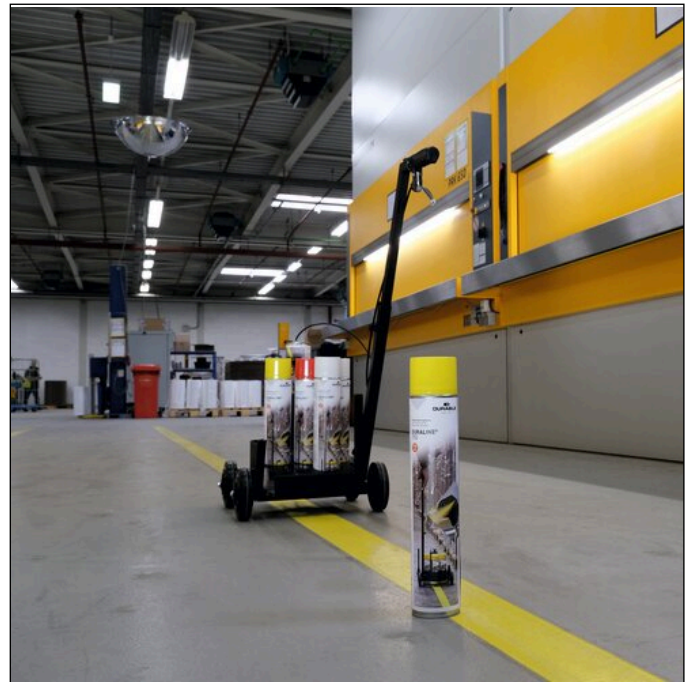

Produkt beskrivelse

- Permanent gulvmarkeringspray til indendørs og udendørs brug
- Produktet er udviklet til arbejdsmiljøer som lager, logistikcentre, produktionsarealer samt parkeringspladser, lastezoner, skolegårde og cykelstier
- Overfladen, der skal sprøjtes, skal være fri for støv, fedt og andre forurenende stoffer.
- Produktet fungerer bedst ved temperaturer mellem +5 °C og +40 °C
- En sprayflaske rækker til op til 100 meter, afhængigt af linjebredde, underlag og sprøjtehastighed
- Fås i signalfarver: hvid (RAL 9003), rød (RAL 3001) og gul (RAL 1003)

Produkt detaljer

| | |
|---|---------------------------|
| Udvendig højde (mm) | 340 |
| Udvendig Ø (mm) | 63 |
| Påfyldningsmængde / påfyldningsmængde til | 750 ml |
| Brand | DURABLE |
| Anvendelsesområde | Gangområde, kørselsområde |